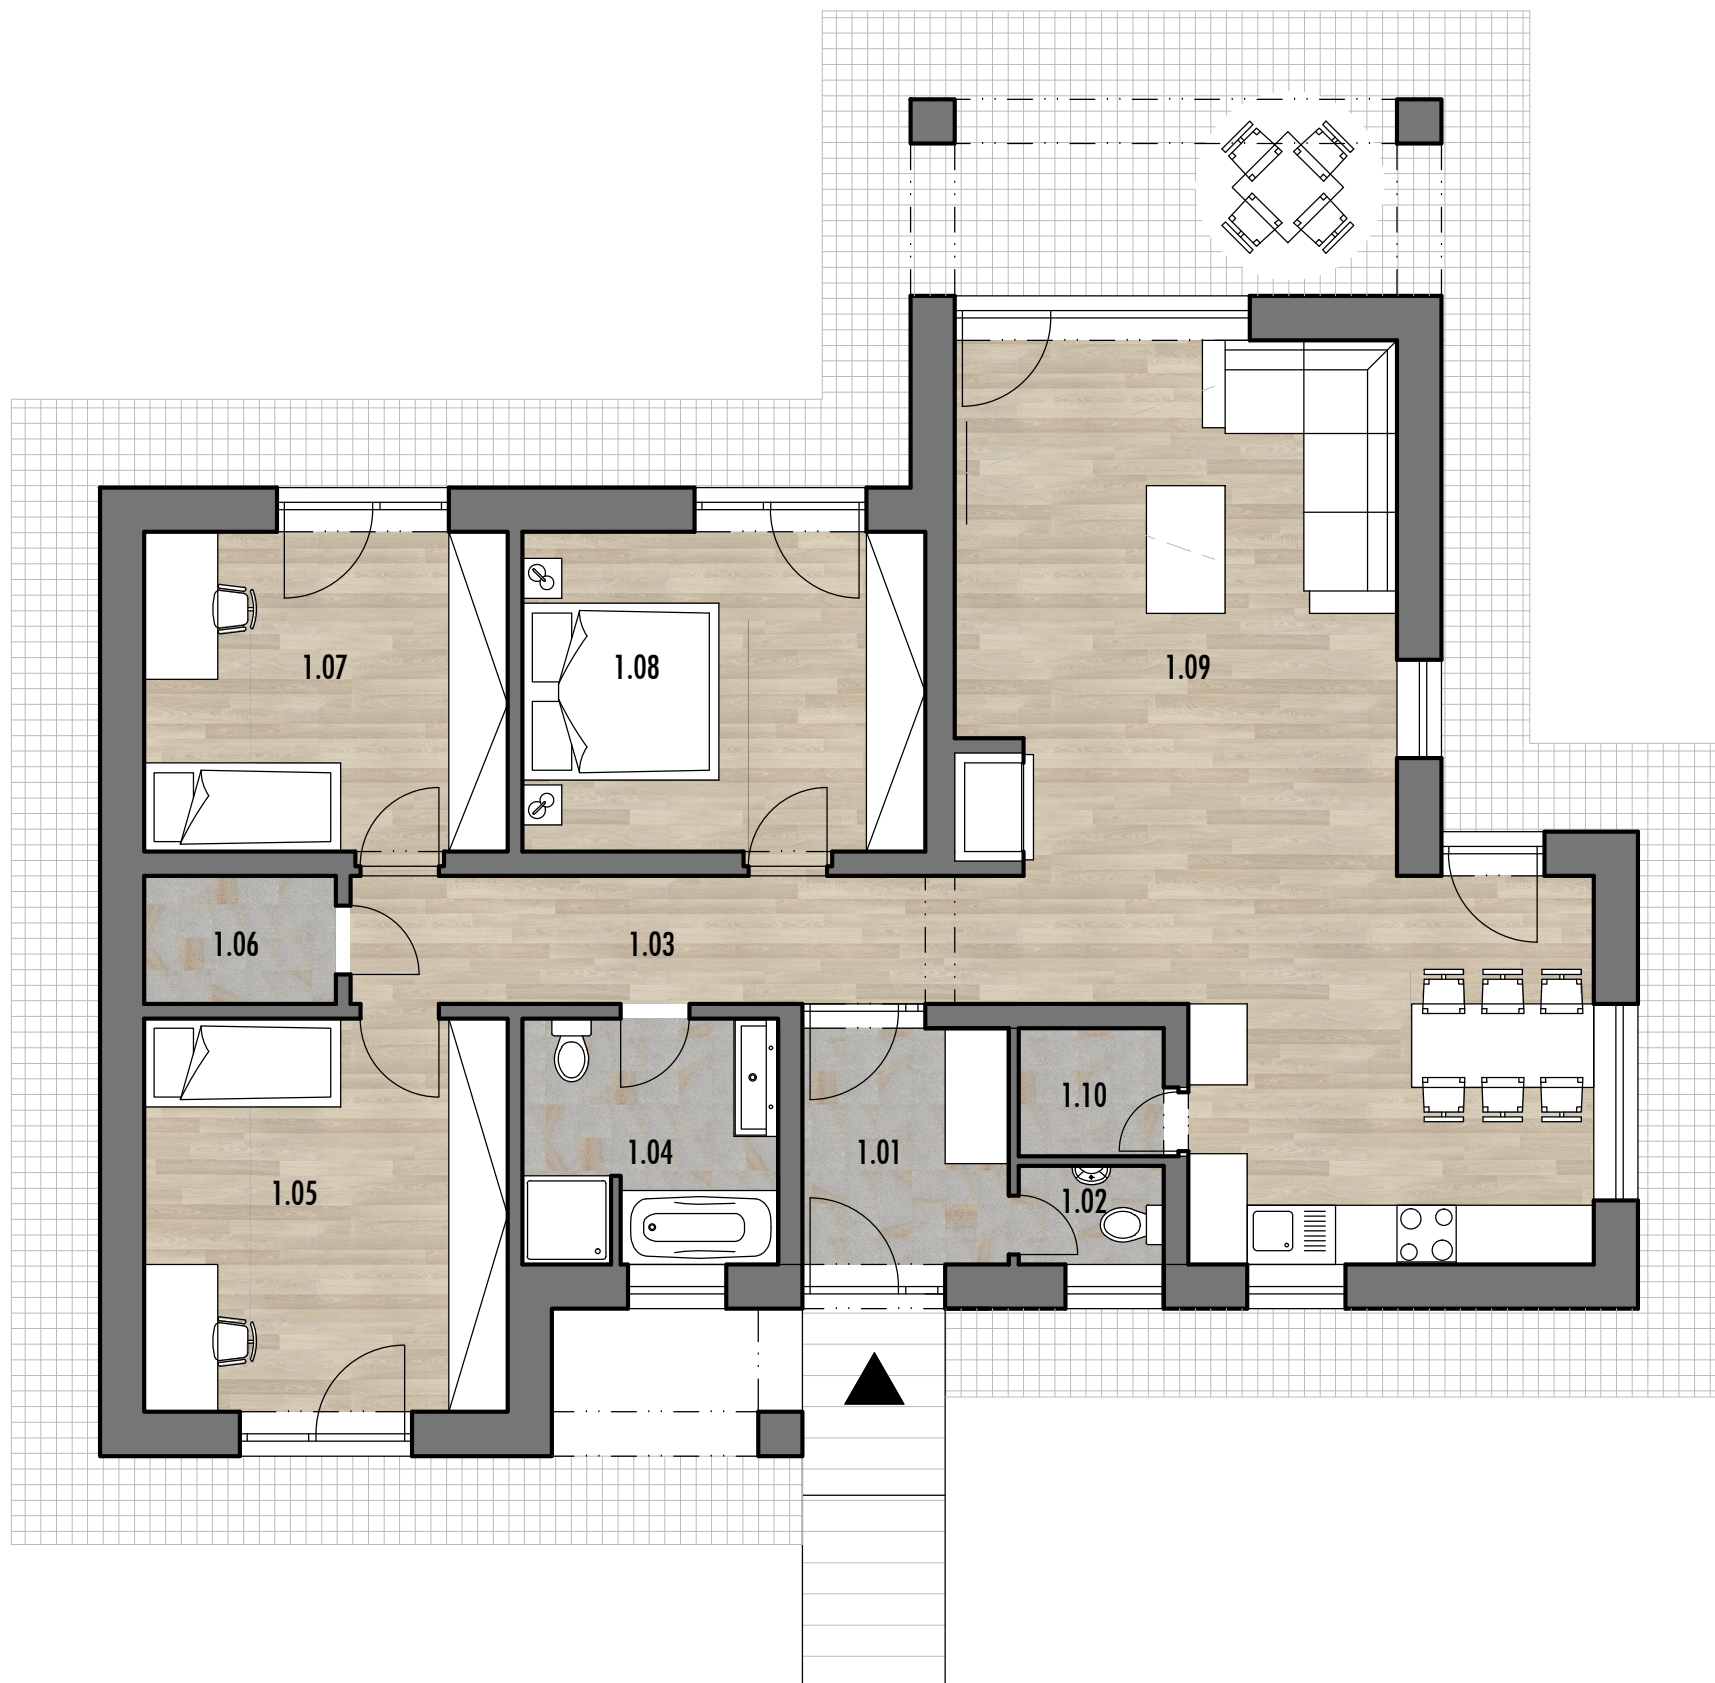

PRAKTIK

Číslo miestnosti	Názov miestnosti	Plocha
1.01	Vstupné zádverie	5,04 m ²
1.02	WC	1,48 m ²
1.03	Chodba	8,00 m ²
1.04	Kúpeľňa	6,50 m ²
1.05	Detická izba	14,80 m ²
1.06	Technická miestnosť	2,54 m ²
1.07	Detická izba	12,03 m ²
1.08	Spálňa	13,33 m ²
1.09	Obývacia izba s kuchyňou a jedálňou	43,91 m ²
1.10	Komora	1,92 m ²
	spolu	109,52 m ²