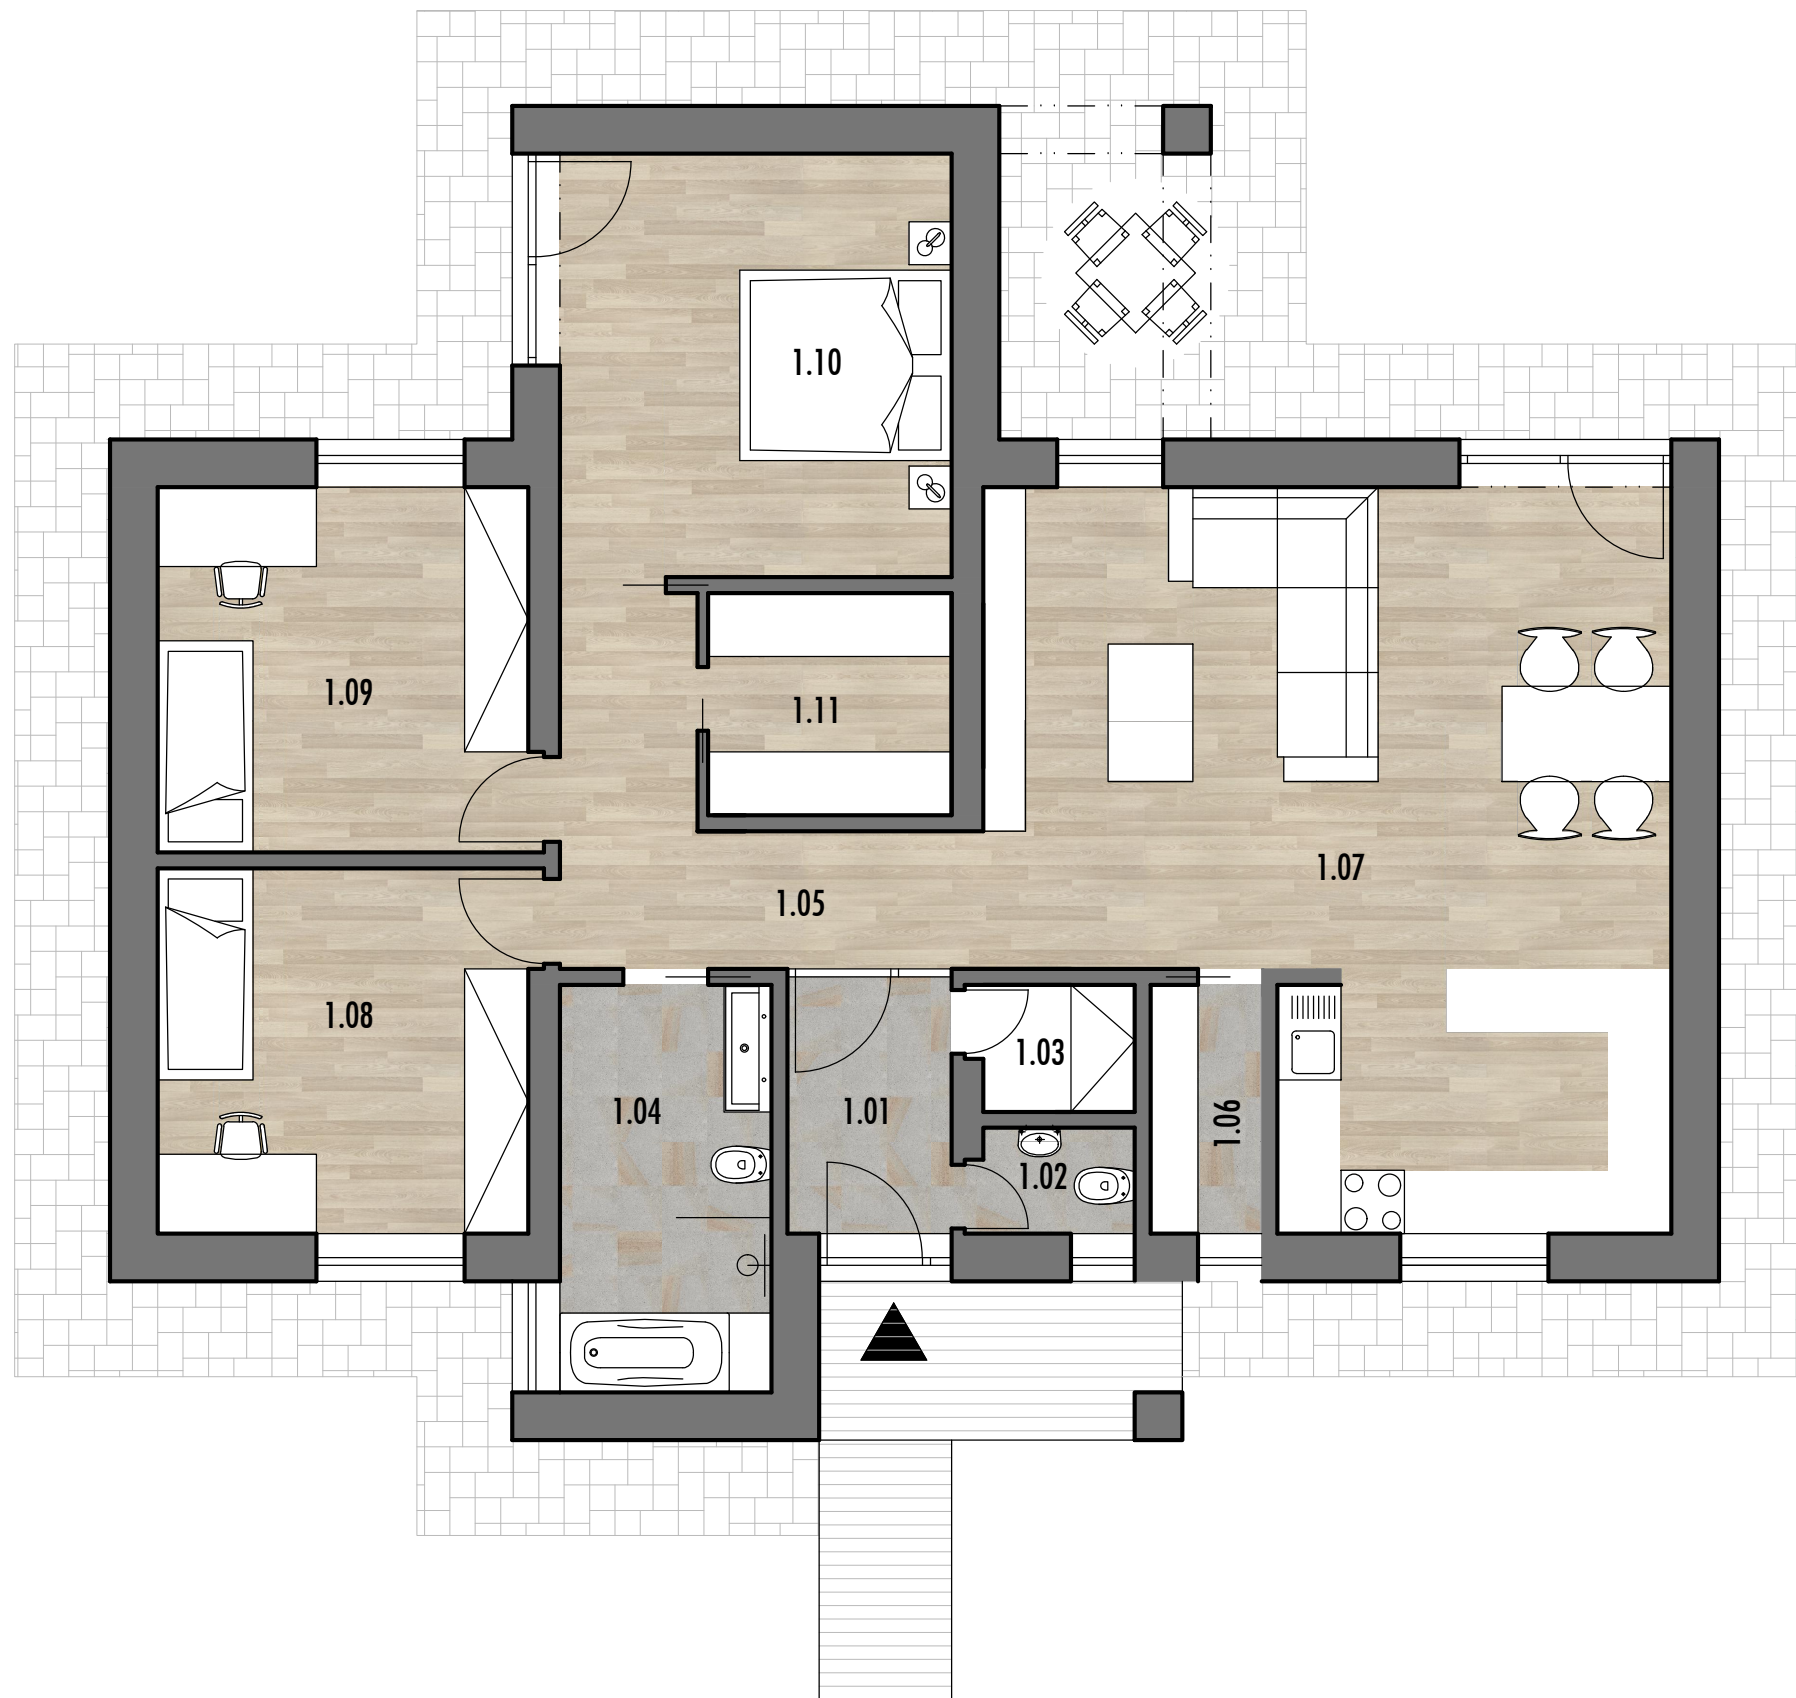

POHODA

Číslo miestnosti	Názov miestnosti	Plocha
1.01	Vstupné zádverie	3,76 m ²
1.02	WC	1,43 m ²
1.03	Šatník	1,72 m ²
1.04	Kúpeľňa	7,70 m ²
1.05	Chodba	8,13 m ²
1.06	Komora	2,47 m ²
1.07	Obývacia izba s kuchyňou a jedálňou	38,79 m ²
1.08	Ďetská izba	12,08 m ²
1.09	Ďetská izba	12,08 m ²
1.10	Spálňa	14,80 m ²
1.11	Šatník / technická miestnosť	4,83 m ²
	spolu	107,76 m ²