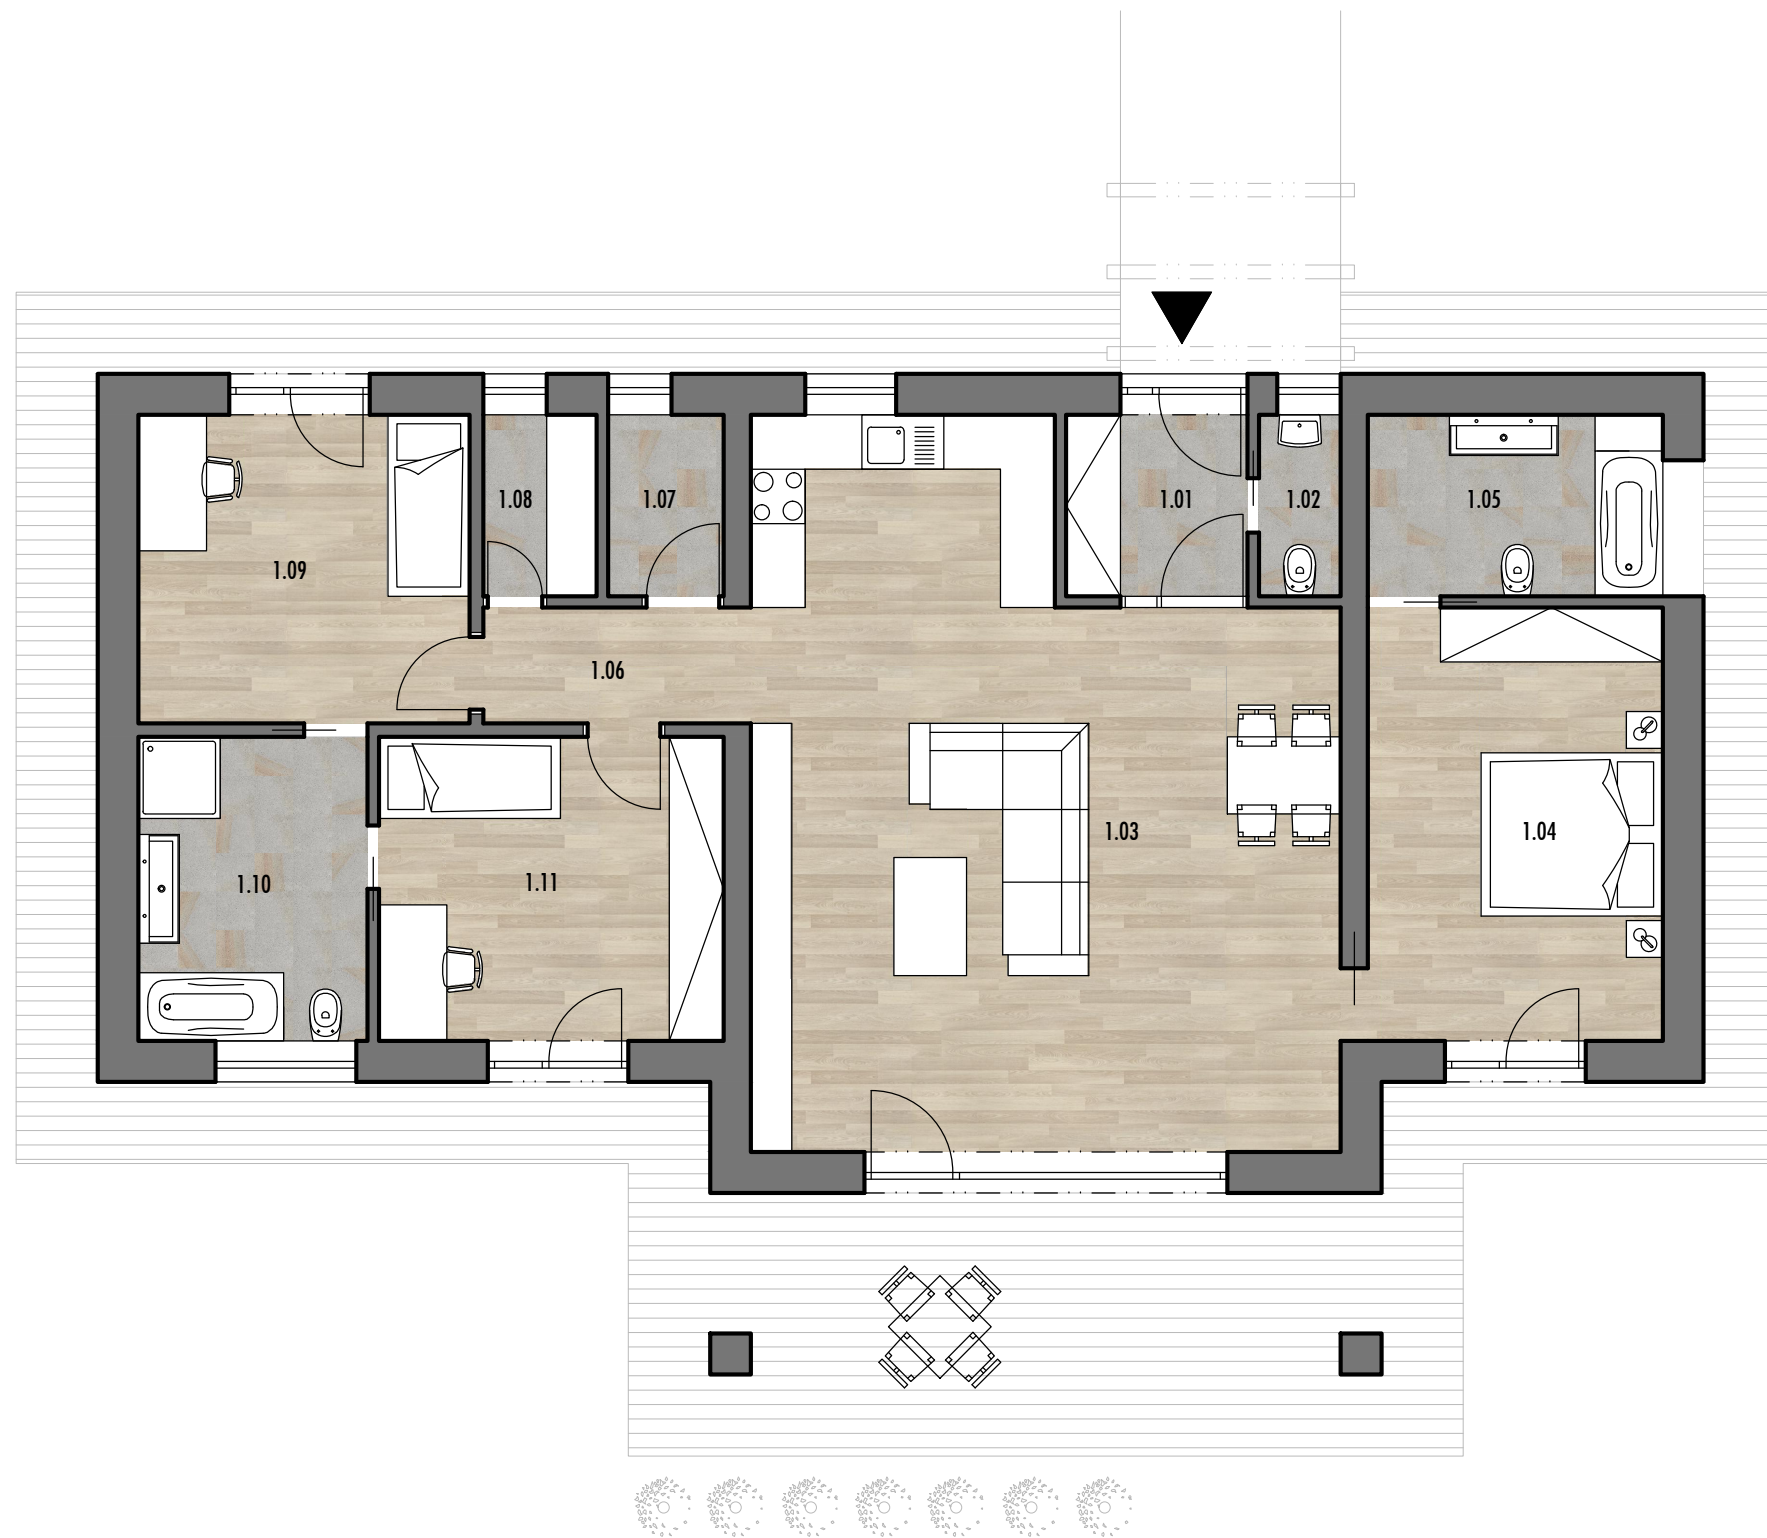

KOMFORT

Číslo miestnosti	Názov miestnosti	Plocha
1.01	Vstupné zádverie	4,00 m ²
1.02	WC	1,80 m ²
1.03	Obývacia izba s kuchyňou a jedálňou	46,12 m ²
1.04	Spálňa	15,52 m ²
1.05	Kúpeľňa	6,50 m ²
1.06	Chodba	3,76 m ²
1.07	Technická miestnosť	2,55 m ²
1.08	Komora	2,50 m ²
1.09	Detská izba	12,41 m ²
1.10	Kúpeľňa	8,46 m ²
1.11	Detská izba	12,73 m ²
spolu		116,36 m ²