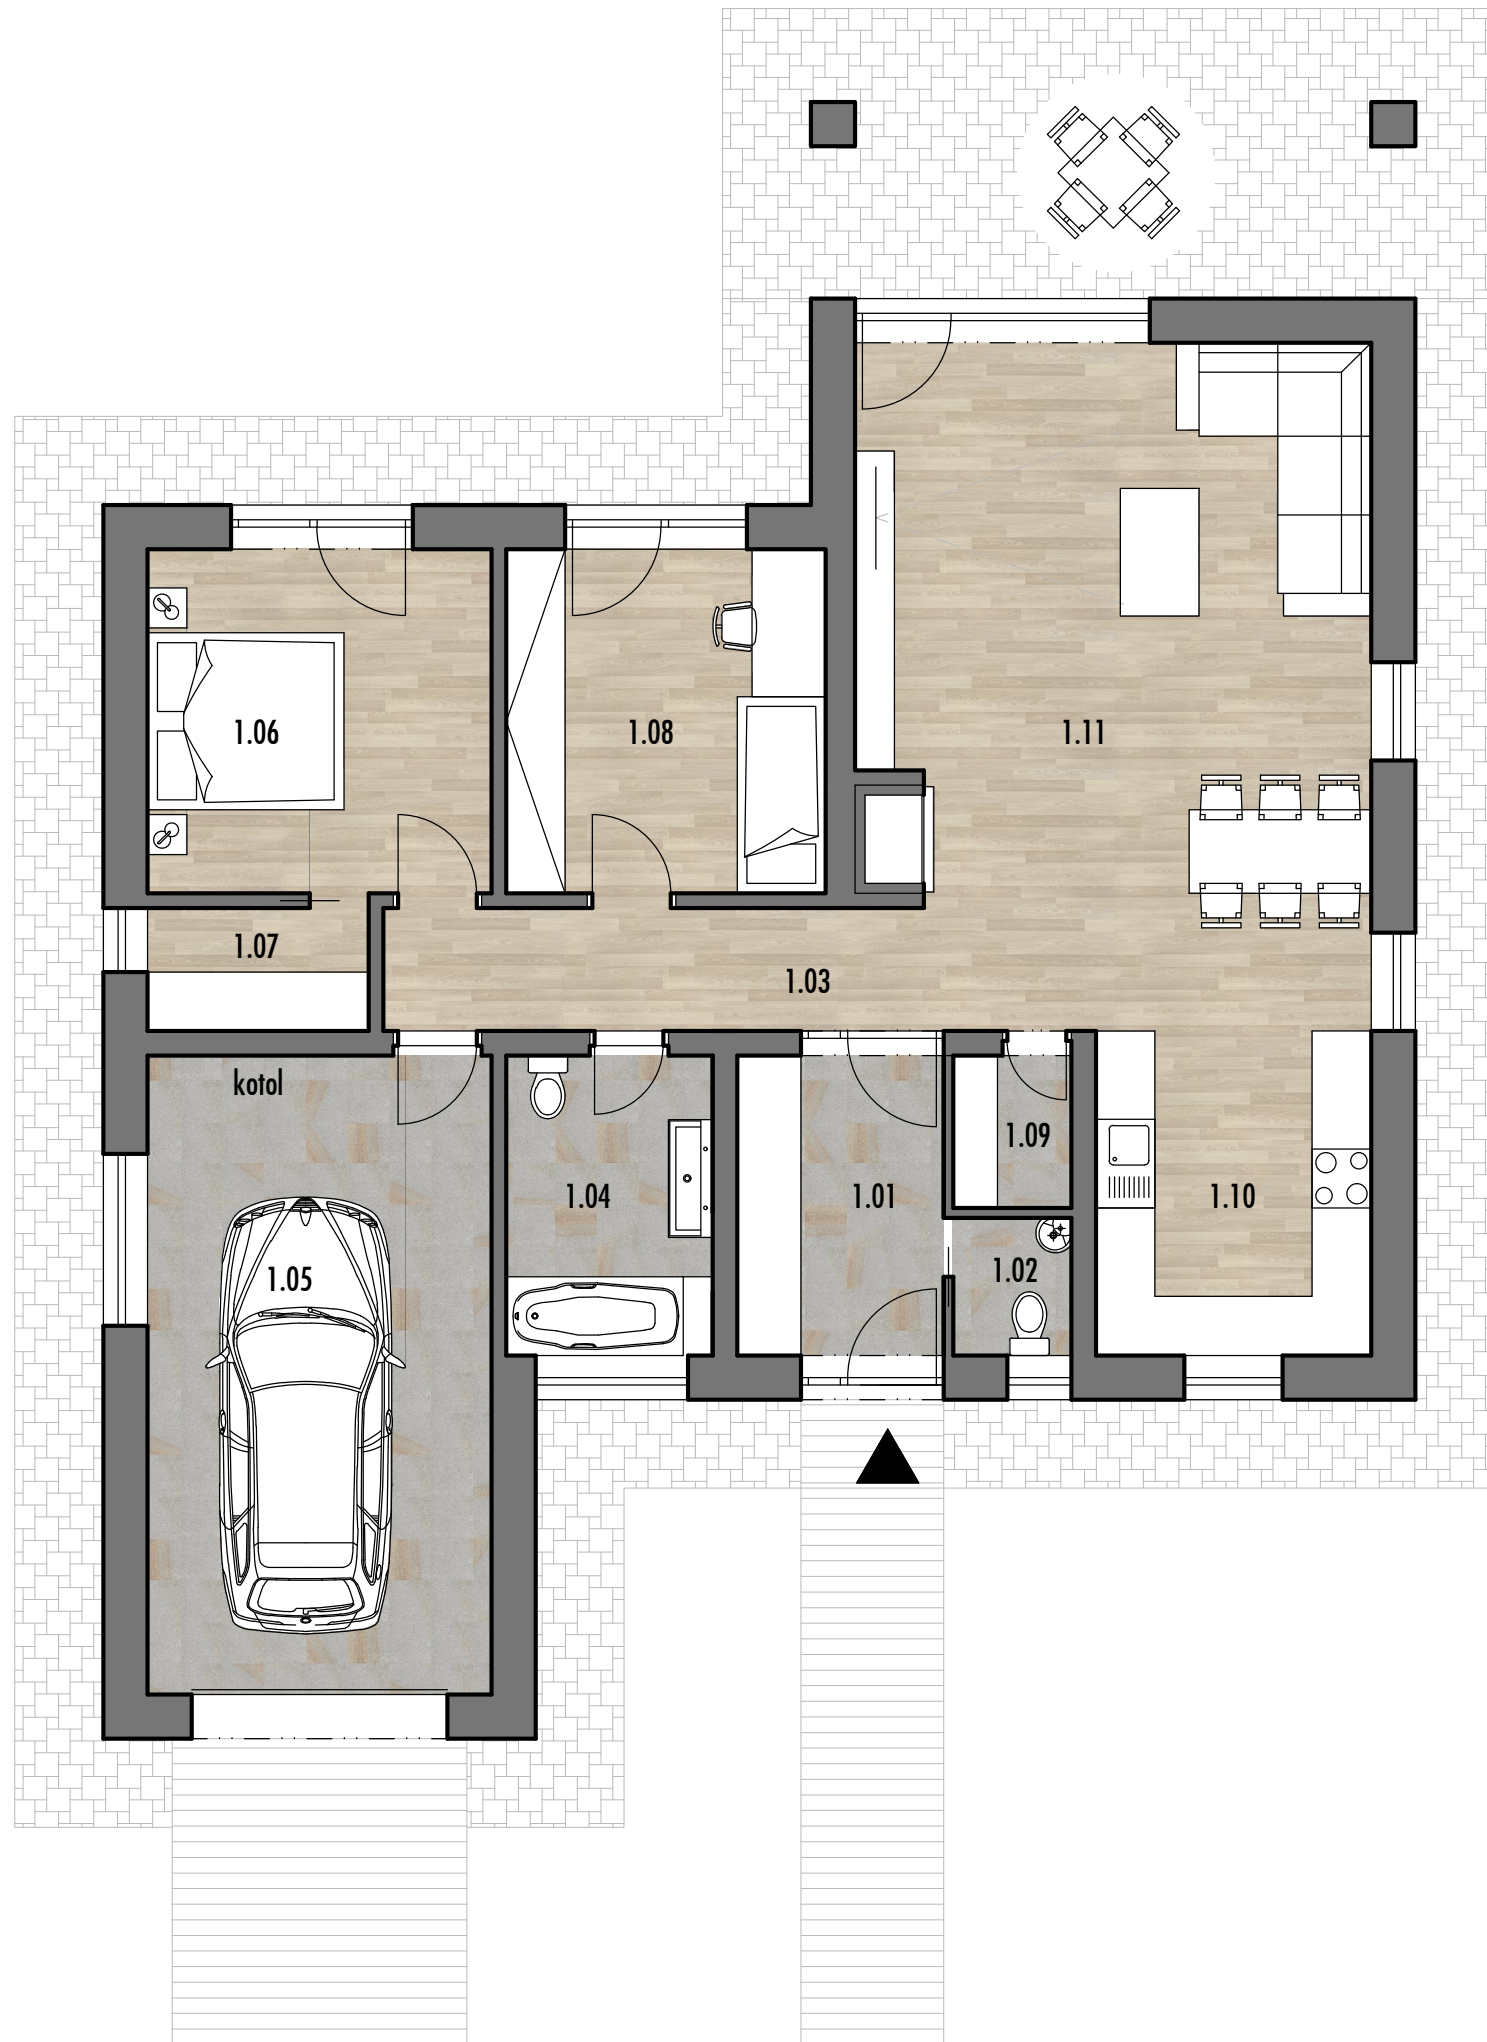

KLASIK

Číslo miestnosti	Názov miestnosti	Plocha
1.01	Vstupné zádverie	6,41 m ²
1.02	WC	1,68 m ²
1.03	Chodba	6,00 m ²
1.04	Kúpeľňa	6,41 m ²
1.05	Garáž	22,75 m ²
1.06	Spálňa	12,25 m ²
1.07	Šatník	2,81 m ²
1.08	Izba	11,38 m ²
1.09	Komora	1,86 m ²
1.10	Kuchyňa	9,24 m ²
1.11	Obývacia izba s jedálňou	36,75 m ²
	spolu	117,54 m ²