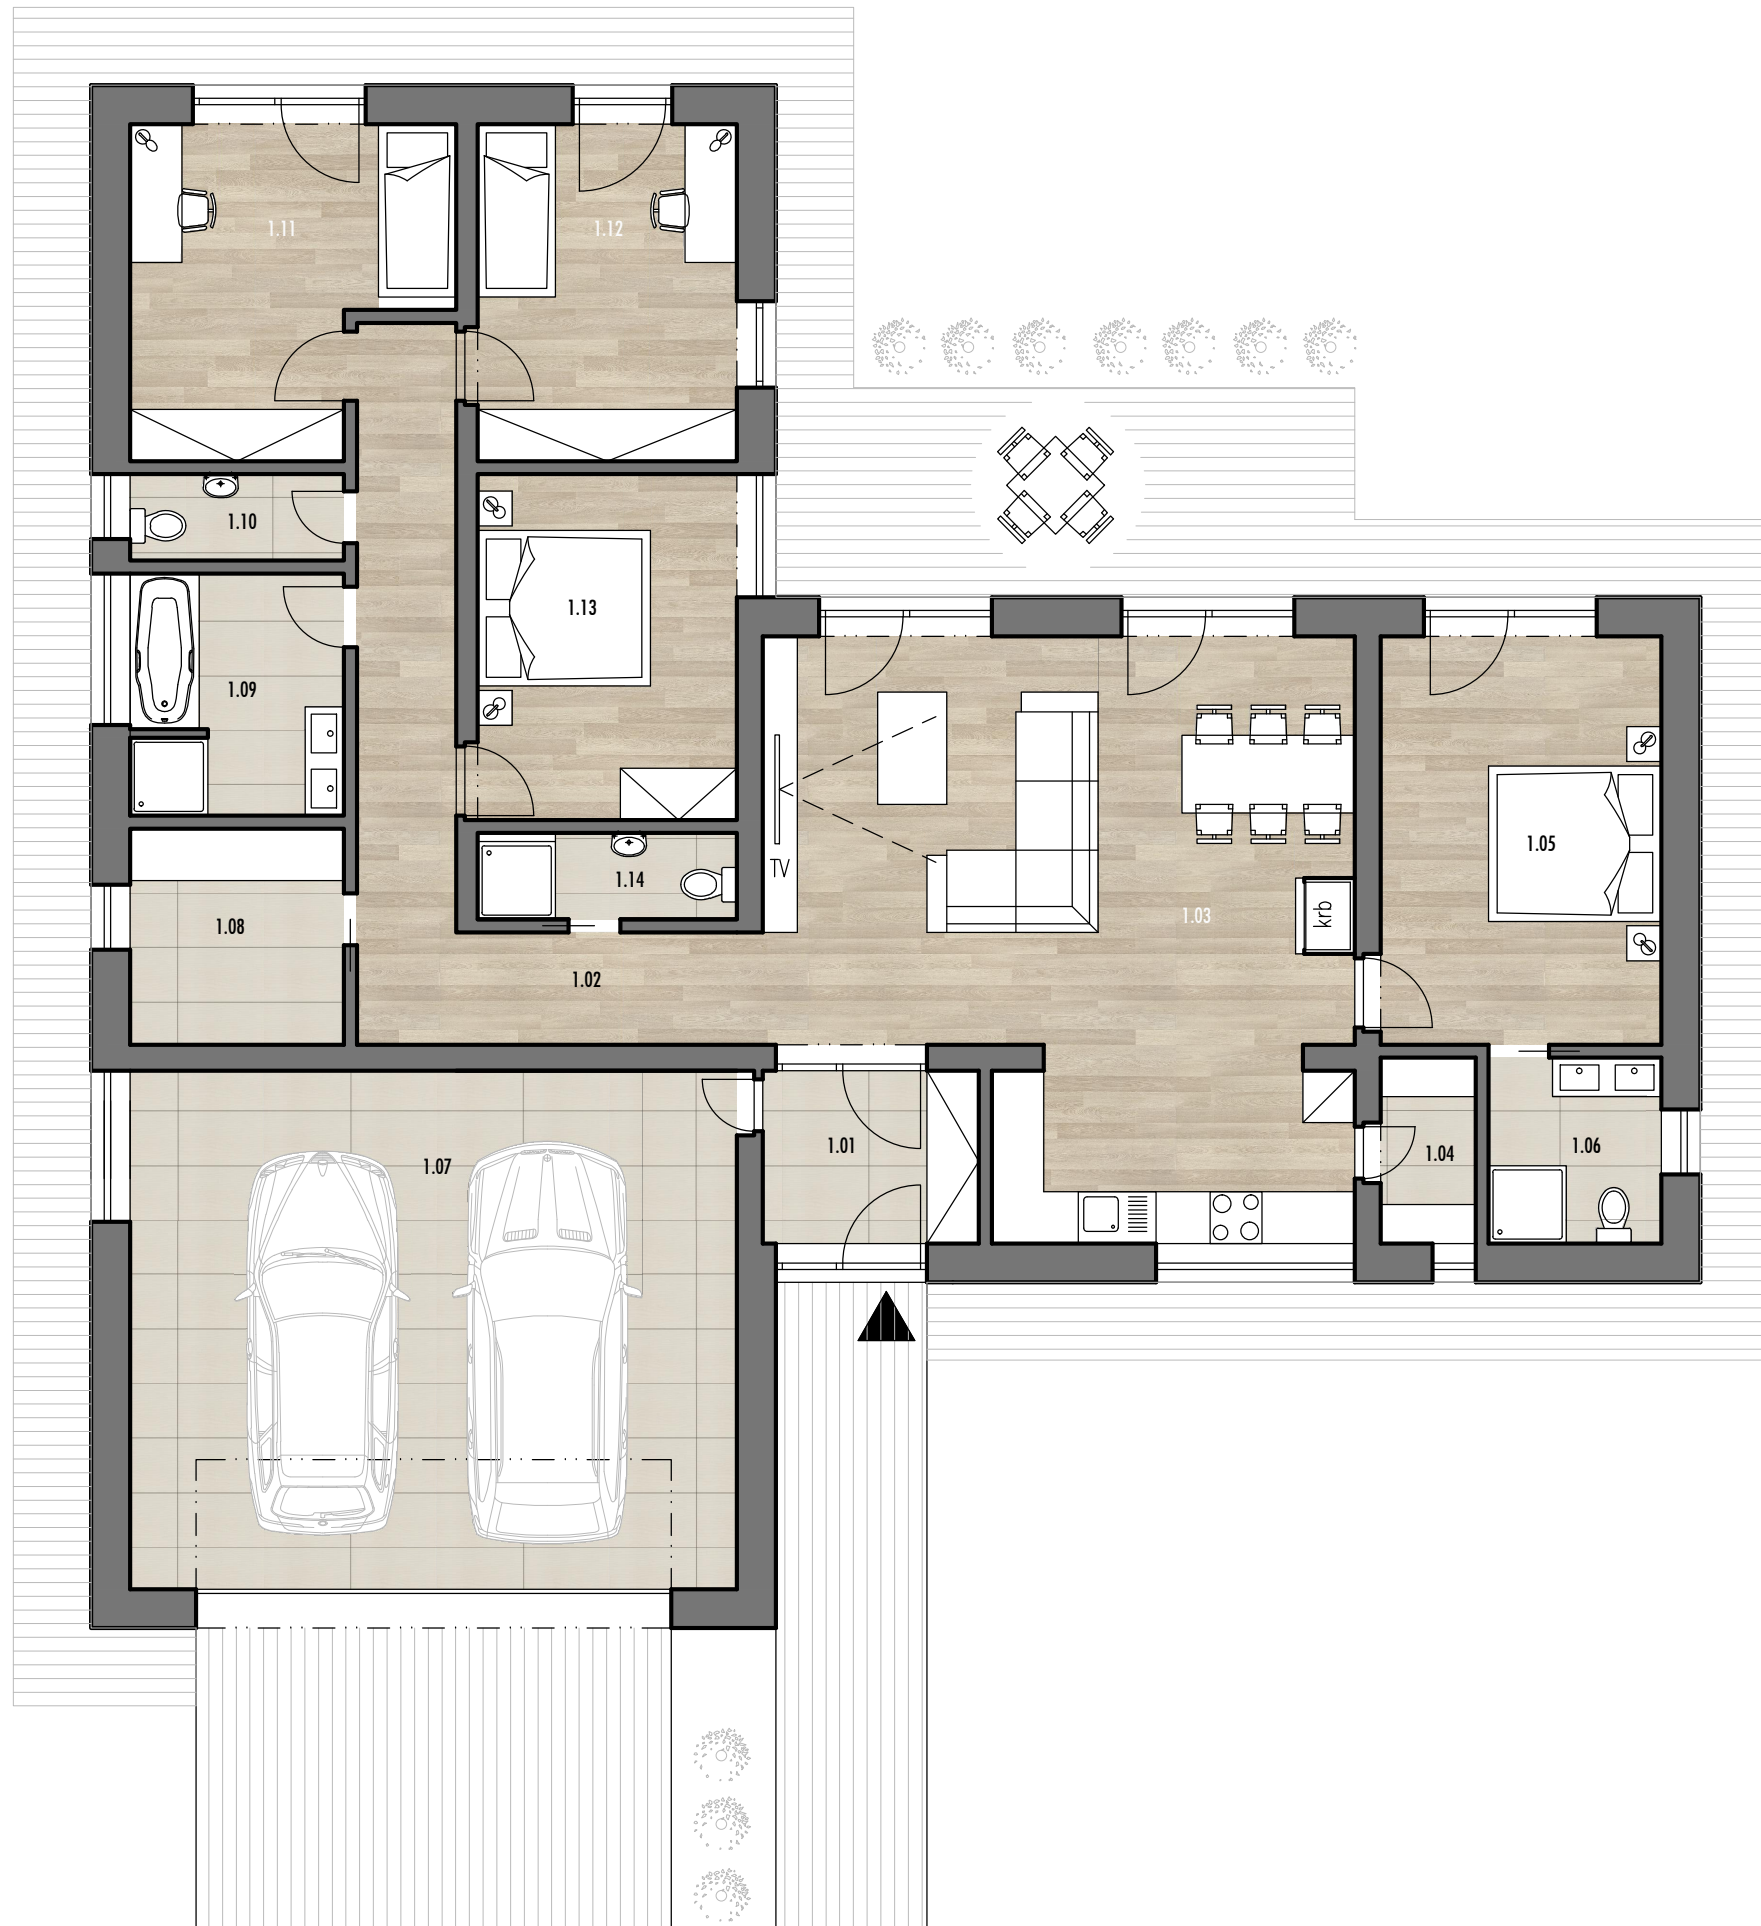

# EXKLUZIV

| Číslo miestnosti | Názov miestnosti                    | Plocha                |
|------------------|-------------------------------------|-----------------------|
| 1.01             | Vstupné zádverie                    | 5,00 m <sup>2</sup>   |
| 1.02             | Chodba                              | 14,21 m <sup>2</sup>  |
| 1.03             | Obývacia izba s kuchyňou a jedálňou | 41,66 m <sup>2</sup>  |
| 1.04             | Komora                              | 2,37 m <sup>2</sup>   |
| 1.05             | Spálňa                              | 15,36 m <sup>2</sup>  |
| 1.06             | Kúpeľňa                             | 4,30 m <sup>2</sup>   |
| 1.07             | Garáž                               | 42,15 m <sup>2</sup>  |
| 1.08             | Šatník + technická miestnosť        | 6,19 m <sup>2</sup>   |
| 1.09             | Kúpeľňa                             | 6,93 m <sup>2</sup>   |
| 1.10             | WC                                  | 2,48 m <sup>2</sup>   |
| 1.11             | Detická izba                        | 12,45 m <sup>2</sup>  |
| 1.12             | Detická izba                        | 11,70 m <sup>2</sup>  |
| 1.13             | Hostovská izba                      | 12,00 m <sup>2</sup>  |
| 1.14             | Kúpeľňa hostí                       | 3,00 m <sup>2</sup>   |
|                  | spolu                               | 179,80 m <sup>2</sup> |